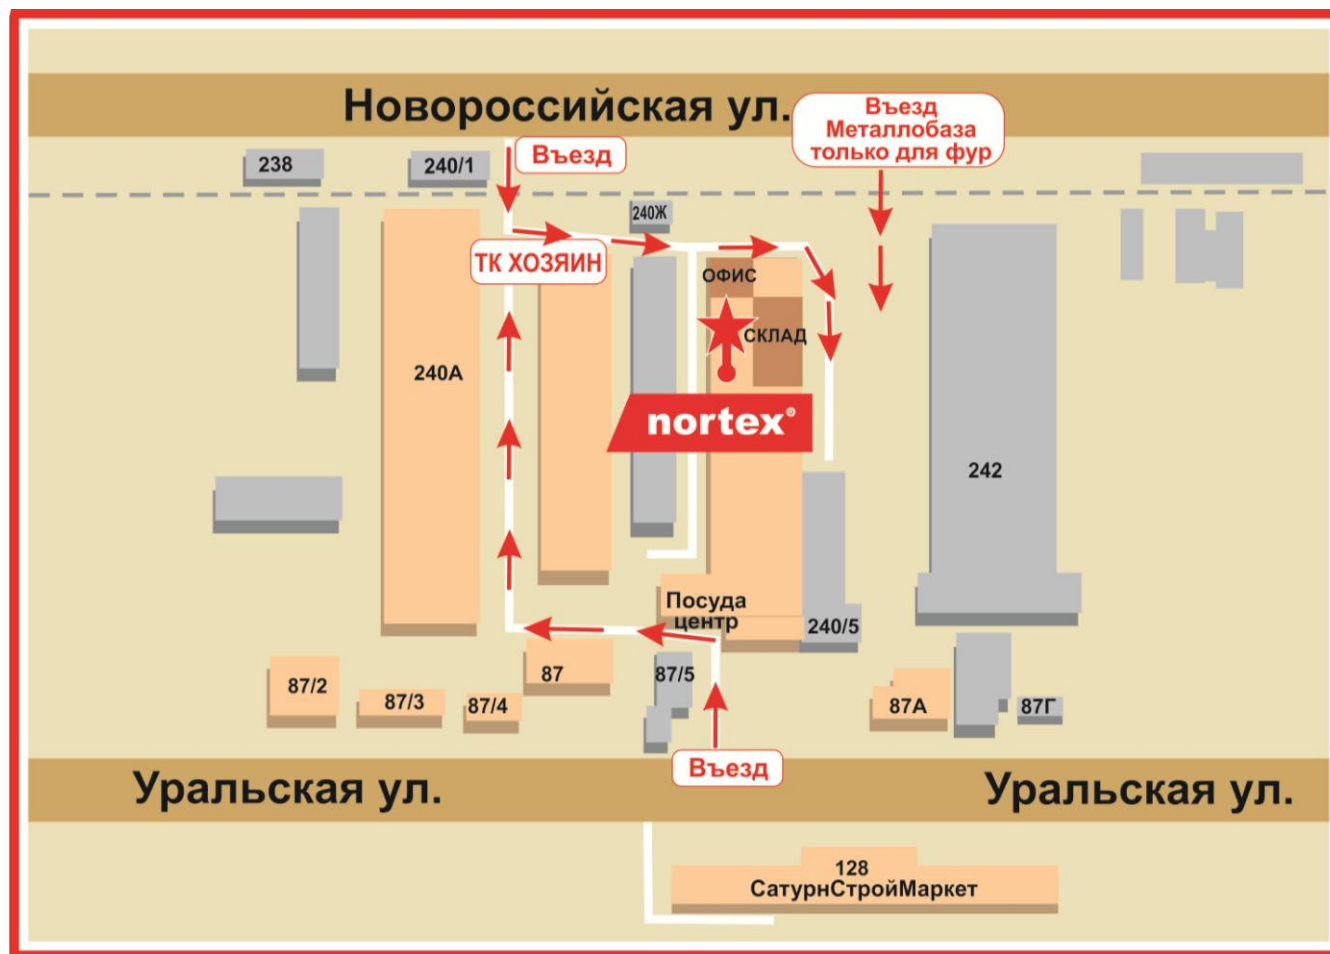

** Заранее информируйте менеджера о желаемой дате отгрузки*

ОПИСАНИЕ ПРОЕЗДА

Заезд осуществляется с ул. Новороссийская, д. 240. Заезжаем под оранжево-синюю арку «ТЦ Хозяин». После железной дороги поворачиваем налево к главному двух-этажному оранжевому административному зданию. Офис находится на первом этаже, первая дверь слева. Склад находится с другой стороны здания, объезжаем административное здание слева по дороге, первый склад справа. Проезд на склад для фур осуществляется с ул. Новороссийская, д. 240, следующий заезд после арки «ТЦ Хозяин», далее под шлагбаум на базу «Евраз».