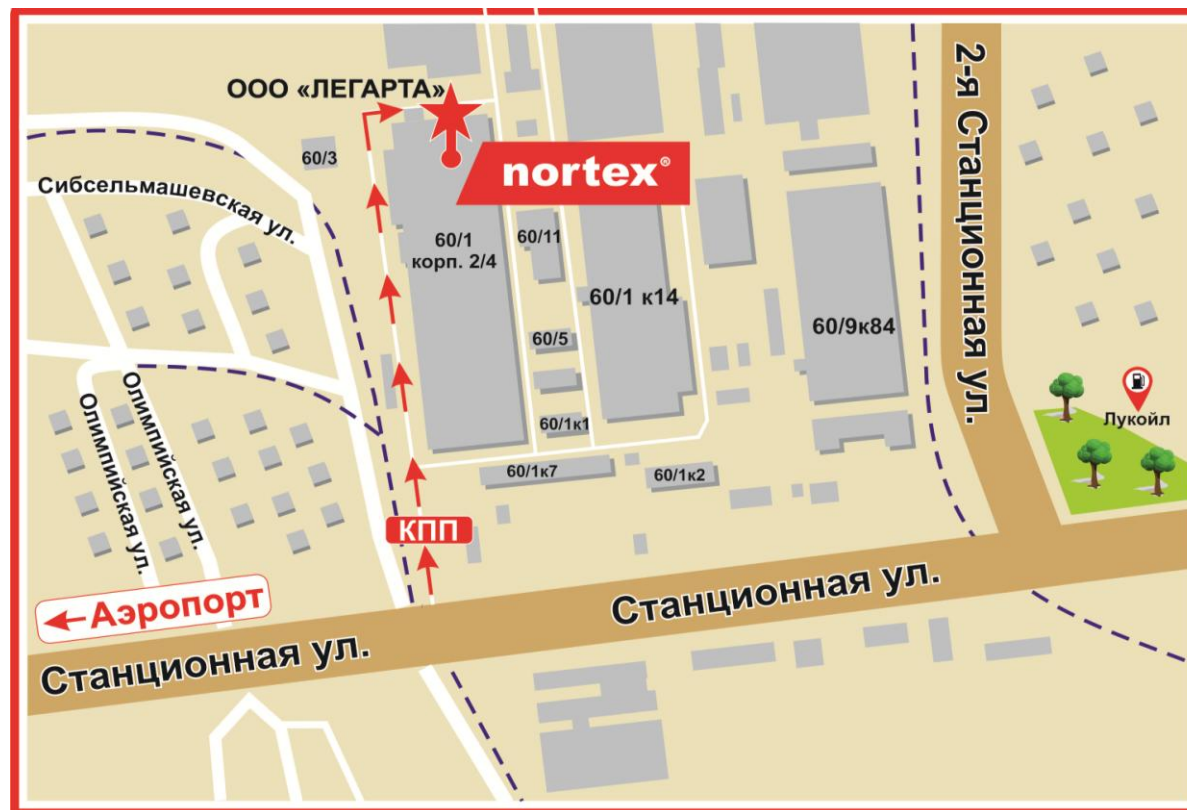

АДРЕС

г. Новосибирск, ул. Станционная,
60/1, корп. 2/4

ВРЕМЯ РАБОТЫ

9:00 – 17:30

КОНТАКТЫ

Логист

Тел.: +7 (383) 362-17-17 (доб. 115)

** Для оформления заявки на отгрузку необходимо предоставить на электронную почту менеджера ФИО и паспортные данные водителя, наименование и номер авто не позднее 14 ч. дня, предшествующего дню отгрузки!*

**ОПИСАНИЕ ПРОЕЗДА**

С Площади Труда едем по улице Станционной в сторону аэропорта Толмачево. Проезжаем поворот на 2-ю Станционную, далее проезжаем остановку «Сибтекстильмаш» и перед железнодорожным переездом поворачиваем направо. Въезжаем через КПП на территорию бывшего завода «Сибтекстильмаш». Далее движемся прямо по дороге, вдоль длинного корпуса, находящегося с правой стороны. В конце здания видим указатель в виде красно-белого баннера, направо «Легарта-Логистик». С торца корпуса вход в офис через красное крыльцо, автомобильный пандус слева от крыльца за железной пристройкой.